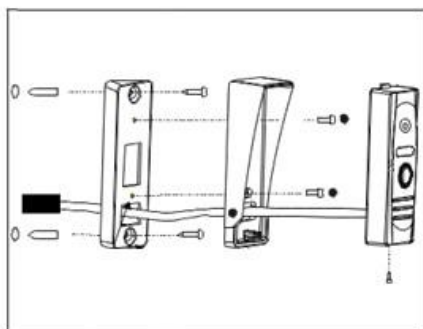

Руководство по эксплуатации
цветных вызывных видеопанелей

Altcam VP4201

Altcam VP6001

Altcam VP8001

1. Внешний вид:

Altcam VP4201, VP6001

Altcam VP8001

2. Схема подключения:

3. Спецификация:

Модель	Altcam VP4201	Altcam VP6001	Altcam VP8001
Матрица	1/4" CMOS		
Разрешение, Твл	420	600	800
Объектив, мм	3,7		
Угол ИК подсветки, град	60		
Раб. температура, град	- 40 до + 60		

4. Монтаж

С уголком

Без уголка

Требования к установке панелей: