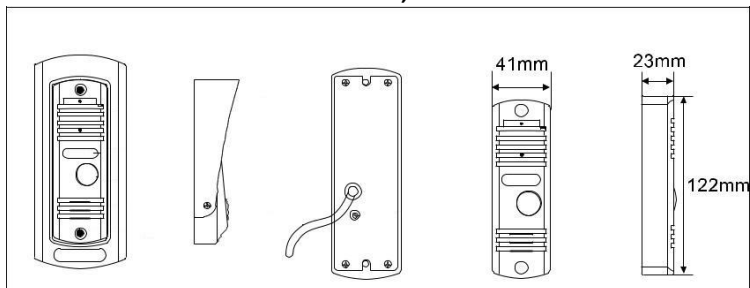

Руководство по эксплуатации
цветных вызывных видеопанелей

Altcam VP4201

Altcam VP6001

Altcam VP8001

1. Внешний вид:

Altcam VP4201, VP6001

Altcam VP8001

2. Схема подключения:

3. Спецификация:

Модель	Altcam VP4201	Altcam VP6001	Altcam VP8001
Матрица	1/4" CMOS		
Разрешение, Твл	420	600	800
Объектив, мм	3,7		
Угол ИК подсветки, град	60		
Раб. температура, град	- 40 до + 60		

4. Монтаж

С уголком

Без уголка

Требования к установке панелей: