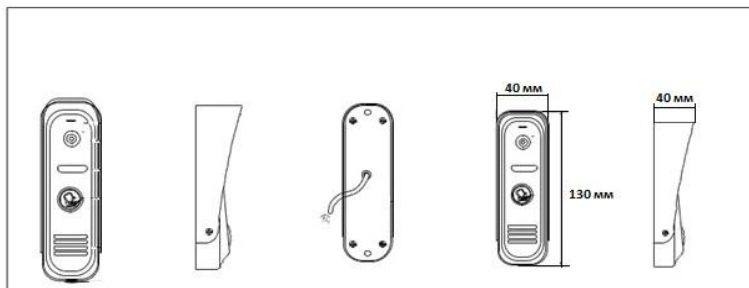

Руководство по эксплуатации
цветных вызывных видеопанелей

Altcam VP4201

Altcam VP6001

Altcam VP8001

1. Внешний вид:

Altcam VP4201, VP6001

Altcam VP8001

2. Схема подключения:

3. Спецификация:

Модель	Altcam VP4201	Altcam VP6001	Altcam VP8001
Матрица	1/4" CMOS		
Разрешение, Твл	420	600	800
Объектив, мм	3,7		
Угол ИК подсветки, град	60		
Раб. температура, град	- 40 до + 60		

4. Монтаж

С уголком

Без уголка

Требования к установке панелей: