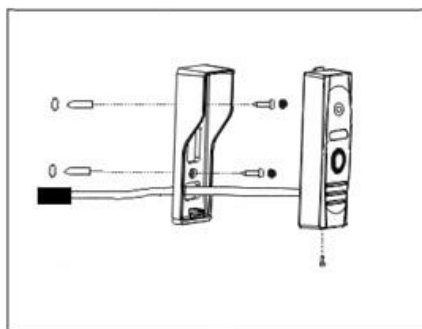

Руководство по эксплуатации
цветных вызывных видеопанелей

Altcam VP4201

Altcam VP6001

Altcam VP8001

1. Внешний вид:

Altcam VP4201, VP6001

Altcam VP8001

2. Схема подключения:

3. Спецификация:

Модель	Altcam VP4201	Altcam VP6001	Altcam VP8001
Матрица	1/4" CMOS		
Разрешение, Твл	420	600	800
Объектив, мм	3,7		
Угол ИК подсветки, град	60		
Раб. температура, град	- 40 до + 60		

4. Монтаж

С уголком

Без уголка

Требования к установке панелей: