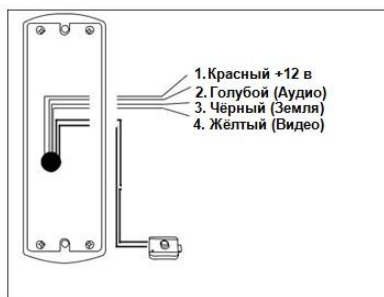

Руководство по эксплуатации
цветных вызывных видеопанелей

Altcam VP4201

Altcam VP6001

Altcam VP8001

1. Внешний вид:

Altcam VP4201, VP6001

Altcam VP8001

2. Схема подключения:

3. Спецификация:

Модель	Altcam VP4201	Altcam VP6001	Altcam VP8001
Матрица	1/4" CMOS		
Разрешение, Твл	420	600	800
Объектив, мм	3,7		
Угол ИК подсветки, град	60		
Раб. температура, град	- 40 до + 60		

4. Монтаж

С уголком

Без уголка

Требования к установке панелей: